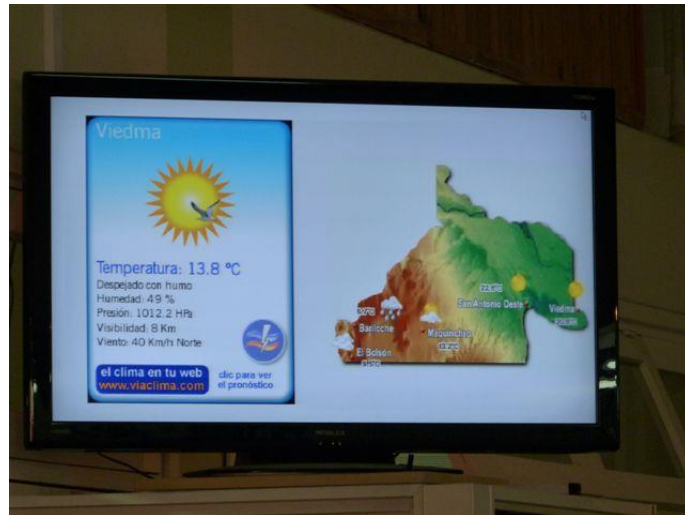

(Viedma, Carmen de Patagones, General Roca, Cipolletti y Bariloche)

Capturas

La atención de la gente se dirige hacia la ubicación del monitor

Ejemplos de cómo se visualizarían los spots y las placas de servicios